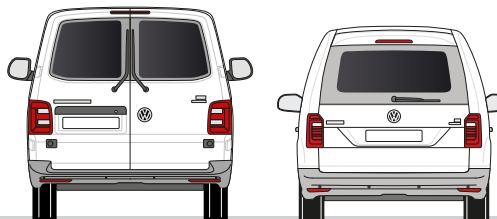

Achterraam € 100,-

Achterraam klein 2x of Achterraam groot