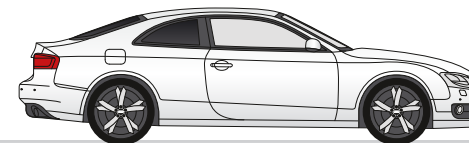

PRIJSLIJST RAMEN BLINDEREN

GENOEMDE PRIJZEN ZIJN INCL BTW

Hatchback 3 deurs € 175,-

Achterraam - Zijraam vast 2x

Hatchback 5 deurs € 250,-

Achterraam - Draairaam 2x - Kleine ruit 2x

Coupe € 275,-

Achterraam - Zijraam vast 2x

Sedan € 295,-

Achterraam - Draairaam 2x - Kleine raam 2x

Station € 325,-

Achterraam - Zijraam vast 2x - Kleineraam 2x - Draairaam 2x

SUV/MPV € 325,-

Achterraam - Zijraam vast 2x - Kleineraam 2x - Draairaam 2x